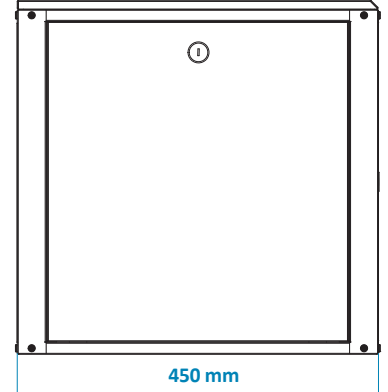

Fiyatlarımızda KDV dahil değildir.

■ 9U 600X450

ARKA GÖRÜNÜM

ÖN GÖRÜNÜM

YAN GÖRÜNÜM

Özellikler

- Duvar tipi ve yer tipi olarak kullanılabilir.
- 19" standardında her türlü cihaz bağlanabilir.
- 1 li ve 2 li fan takılabilir.
- 4 mm kalınlığında darbeye dayanıklı temperli ön cam kapı.
- Metal çerçeve içinde korumalı 180 derece açılabilen kilitli ön kapı.
- Metal kilitli yan kapılar.
- İstenilen aralıkta ayarlanabilir 2 mm kalınlığında ön-arka cihaz dikmeleri.
- 1,2mm-1,5mm saç kalınlığı.
- Alt-üst şasede 145x60 mm fırçalı kablo giriş yuvası.
- 5 yıl garantili RAL 9005 elektrostatik toz boya.
- Kolay sökölüp takılabilir Demonte sisteme uygun üretim.