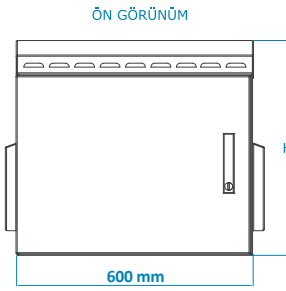

600X600 OUTDOOR KABİNETLER

- Su ve tozdan korumayı engelleyen özel tasarımı şapka
- Dökme conta ile su ve toza dayanıklı ön kapı
- 5 yıl garantili RAL 9003 boya
- 1 le ve 2 li Fan modülü ile iç sıcaklık ayarlaması
- Korumalı filtre ile içerideki hava dolaşımının düzenlenmesi
- Alt kısımda kablo girişi için dört farklı rekor deliği
- Üç noktadan kilitlenebilir WK2 kilit sistemi ile IP66 koruma
- Duvar ve direğe asılabilmesi için güçlendirilmiş arka montaj aparatı
- Yer montajı için özel 15,20,30,50 cm lik bazalar
- Her türlü 19'' aksesuar ve cihaz montajına uygun
- Çift cidarlar için 1,5mm+1,00mm ve 3,00mm+2,00mm imalat
- 2 mm kalınlığında galvaniz cihaz dikmeleri
- Özel koruma için Korozyon işlemi

600X600 OUTDOOR RACK KABİNETLER	YÜKS*GENİŞLİK*DERİNLİK	DESI	LİSTE
7U 600X600 OUTDOOR (TEK CİDARLI)	450X600X600	41 ds	320,00 $
9U 600X600 OUTDOOR (TEK CİDARLI)	580X600X600	53 ds	340,00 $
12U 600X600 OUTDOOR (TEK CİDARLI)	680X600X600	62 ds	360,00 $
16U 600X600 OUTDOOR (TEK CİDARLI)	800X600X600	96ds	480,00 $
20U 600X600 OUTDOOR (TEK CİDARLI)	1000X600X600	120 ds	600,00 $
BAZA (15 cm - 20 cm - 30 cm - 50 cm)	150X600X600	13 ds	50,00 $
DİREK ASKI APARATI	-	-	21,00 $
600X600 OUTDOOR (ÇİFT CİDARLI)	YÜKS*GENİŞLİK*DERİNLİK	DESI	LİSTE
7U 600X600 OUTDOOR (ÇİFT CİDARLI)	450X600X600	41 ds	380,00 $
9U 600X600 OUTDOOR (ÇİFT CİDARLI)	580X600X600	53 ds	420,00 $
12U 600X600 OUTDOOR (ÇİFT CİDARLI)	680X600X600	62 ds	460,00 $
16U 600X600 OUTDOOR (ÇİFT CİDARLI)	800X600X600	96 ds	610,00 $
20U 600X600 OUTDOOR (ÇİFT CİDARLI)	1000X600X600	120 ds	760,00 $
BAZA (15 cm - 20 cm - 30 cm - 50 cm)	150X600X600	13 ds	50,00 $
DİREK ASKI APARATI	-	-	21,00 $

Fiyatlarımızda KDV dahil değildir.