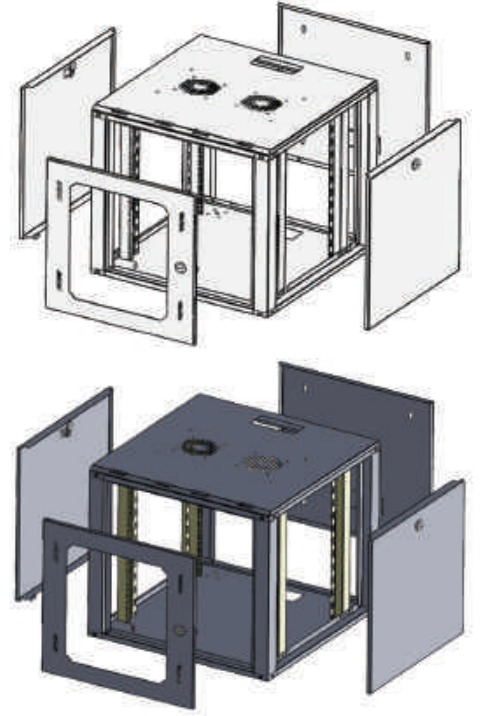

600X600 DUVAR TİPİ RACK KABİNETLER

■ 7U 600X600

■ 9U 600X600

■ 12U 600X600

■ 16U 600X600

600*600 DUVAR TİPİ RACK KABİNETLER	YÜKS*GENİŞLİK*DERİNLİK	DESI	LİSTE
7U 600X600 DUVAR TİPİ RACK KABİNET	340X600X600	41	160,00 \$
9U 600X600 DUVAR TİPİ RACK KABİNET	430X600X600	50	170,00 \$
12U 600X600 DUVAR TİPİ RACK KABİNET	560X600X600	67	190,00 \$
16U 600X600 DUVAR TİPİ RACK KABİNET	730X600X600	87	220,00 \$
20U 600X600 DUVAR TİPİ RACK KABİNET	930X600X600	90	275,00 \$

Fiyatlarımızda KDV dahil değildir.

■ 12U 600X600

ARKA GÖRÜNÜM

ÖN GÖRÜNÜM

YAN GÖRÜNÜM

Özellikler

- Duvar tipi ve yer tipi olarak kullanılabilir.
- 19" standardında her türlü cihaz bağlanabilir.
- 1 li ve 2 li fan takılabilir.
- 4 mm kalınlığında darbeye dayanıklı temperli ön cam kapı.
- Metal çerçeve içinde korumalı 180 derece açılabilen kilitli ön kapı.
- Metal kilitli yan kapılar.
- İstenilen aralıkta ayarlanabilir 2 mm kalınlığında ön-arka cihaz dikmeleri.
- 1,2mm-1,5mm saç kalınlığı.
- Alt-üst şasede 145x60 mm fırçalı kablo giriş yuvası.
- 5 yıl garantili RAL 9005 elektrostatik toz boya.
- Kolay sökölüp takılabilir Demonte sisteme uygun üretim.