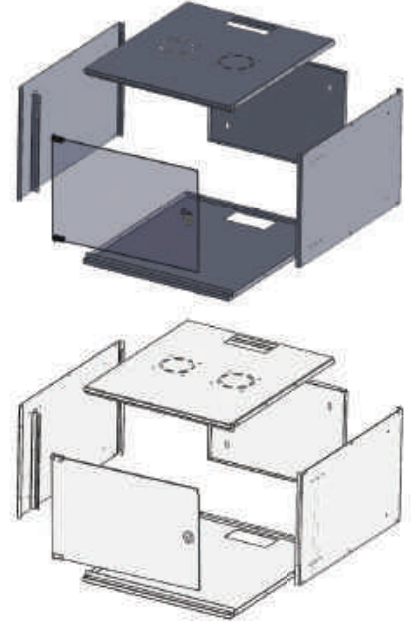

■ 9U 500X400

Özellikler

- Duvar tipi ve yer tipi olarak kullanılabilir.
- 19" standardında her türlü cihaz bağlanabilir.
- 1 li ve 2 li fan takılabilir.
- 4 mm kalınlığında darbeye dayanıklı temperli ön cam kapı.
- Metal çerçevede korumalı 180 derece açılabilen kilitli ön kapı.
- İstenilen aralıkta ayarlanabilir 2 mm kalınlığında ön-arka cihaz dikmeleri.
- 1,2mm-1,5mm saç kalınlığı.
- Alt-üst şasede 145x60 mm fırçalı kablo giriş yuvası.
- 5 yıl garantili RAL 9005 elektrostatik toz boya.
- Kolay sökölüp takılabilir Demonte sisteme uygun üretim.