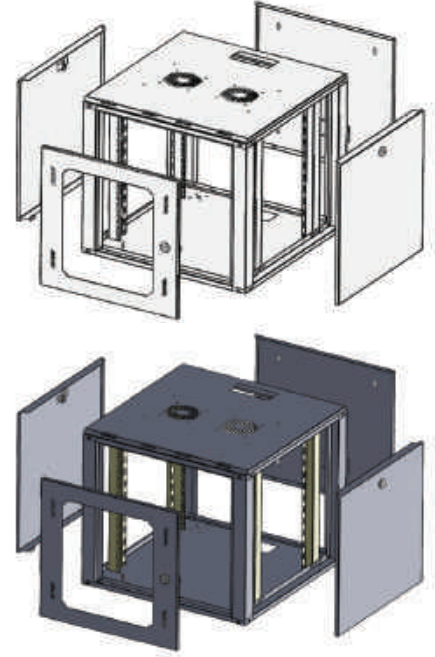

Fiyatlarımızda KDV dahil değildir.

■ 9U 500X400

YAN GÖRÜNÜM

ÖN GÖRÜNÜM

ARKA GÖRÜNÜM

Özellikler

- Duvar tipi ve yer tipi olarak kullanılabilir.
- 19" standardında her türlü cihaz bağlanabilir.
- 1 li ve 2 li fan takılabilir.
- 4 mm kalınlığında darbeye dayanıklı temperli ön cam kapı.
- Metal çerçevede korumalı 180 derece açılabilen kilitli ön kapı.
- İstenilen aralıkta ayarlanabilir 2 mm kalınlığında ön-arka cihaz dikmeleri.
- 1,2mm-1,5mm saç kalınlığı.
- Alt-üst şasede 145x60 mm fırçalı kablo giriş yuvası.
- 5 yıl garantili RAL 9005 elektrostatik toz boya.
- Kolay sökölüp takılabilir Demonte sisteme uygun üretim.

600X450 DUVAR TİPİ RACK KABİNETLER

■ 7U 600X450

■ 9U 600X450

■ 12U 600X450

■ 16U 600X450

600*450 DUVAR TİPİ KABİNETLER	YÜKS*GENİŞLİK*DERİNLİK	DESİ	LİSTE
7U 600X450 DUVAR TİPİ KABİNET	340X600X450	31	140,00 \$
9U 600X450 DUVAR TİPİ KABİNET	430X600X450	39	150,00 \$
12U 600X450 DUVAR TİPİ KABİNET	560X600X450	51	160,00 \$
16U 600X450 DUVAR TİPİ KABİNET	730X600X450	66	180,00 \$
20U 600X450 DUVAR TİPİ KABİNET	930X600X450	70	225,00 \$

Fiyatlarımızda KDV dahil değildir.

■ 9U 600X450

ARKA GÖRÜNÜM

ÖN GÖRÜNÜM

YAN GÖRÜNÜM

Özellikler

- Duvar tipi ve yer tipi olarak kullanılabilir.
- 19" standardında her türlü cihaz bağlanabilir.
- 1 li ve 2 li fan takılabilir.
- 4 mm kalınlığında darbeye dayanıklı temperli ön cam kapı.
- Metal çerçeve içinde korumalı 180 derece açılabilen kilitli ön kapı.
- Metal kilitli yan kapılar.
- İstenilen aralıkta ayarlanabilir 2 mm kalınlığında ön-arka cihaz dikmeleri.
- 1,2mm-1,5mm saç kalınlığı.
- Alt-üst şasede 145x60 mm fırçalı kablo giriş yuvası.
- 5 yıl garantili RAL 9005 elektrostatik toz boya.
- Kolay sökölüp takılabilir Demonte sisteme uygun üretim.