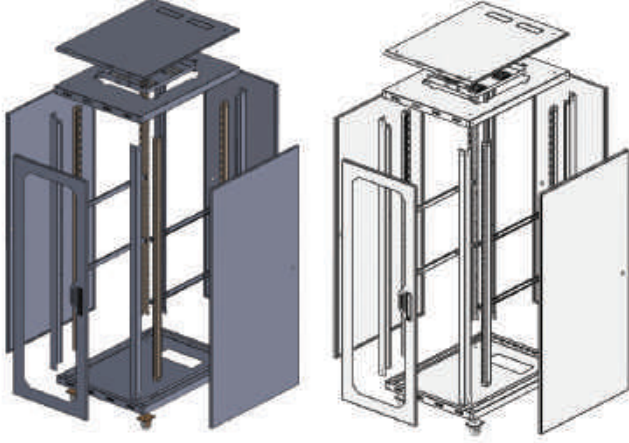

YAN GÖRÜNÜM

ÖN GÖRÜNÜM

ARKA GÖRÜNÜM