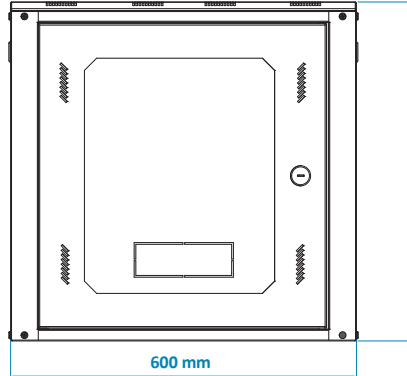

Fiyatlarımızda KDV dahil değildir.

■ 12U 600X600

ARKA GÖRÜNÜM

ÖN GÖRÜNÜM

YAN GÖRÜNÜM

Özellikler

- Duvar tipi ve yer tipi olarak kullanılabilir.
- 19" standardında her türlü cihaz bağlanabilir.
- 1 li ve 2 li fan takılabilir.
- 4 mm kalınlığında darbeye dayanıklı temperli ön cam kapı.
- Metal çerçeve içinde korumalı 180 derece açılabilen kilitli ön kapı.
- Metal kilitli yan kapılar.
- İstenilen aralıkta ayarlanabilir 2 mm kalınlığında ön-arka cihaz dikmeleri.
- 1,2mm-1,5mm saç kalınlığı.
- Alt-üst şasede 145x60 mm fırçalı kablo giriş yuvası.
- 5 yıl garantili RAL 9005 elektrostatik toz boya.
- Kolay sökölüp takılabilir Demonte sisteme uygun üretim.