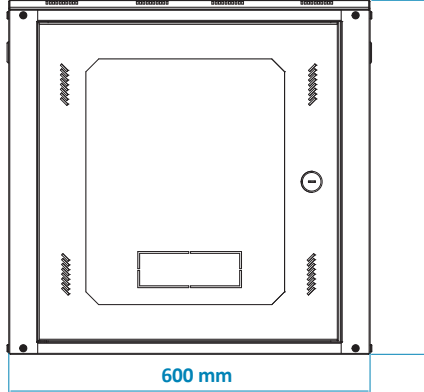

Fiyatlarımızda KDV dahil değildir.

■ 9U 600X450

ARKA GÖRÜNÜM

ÖN GÖRÜNÜM

YAN GÖRÜNÜM

Özellikler

- Duvar tipi ve yer tipi olarak kullanılabilir.
- 19" standardında her türlü cihaz bağlanabilir.
- 1 li ve 2 li fan takılabilir.
- 4 mm kalınlığında darbeye dayanıklı temperli ön cam kapı.
- Metal çerçeve içinde korumalı 180 derece açılabilen kilitli ön kapı.
- Metal kilitli yan kapılar.
- İstenilen aralıkta ayarlanabilir 2 mm kalınlığında ön-arka cihaz dikmeleri.
- 1,2mm-1,5mm saç kalınlığı.
- Alt-üst şasede 145x60 mm fırçalı kablo giriş yuvası.
- 5 yıl garantili RAL 9005 elektrostatik toz boya.
- Kolay sökölüp takılabilir Demonte sisteme uygun üretim.