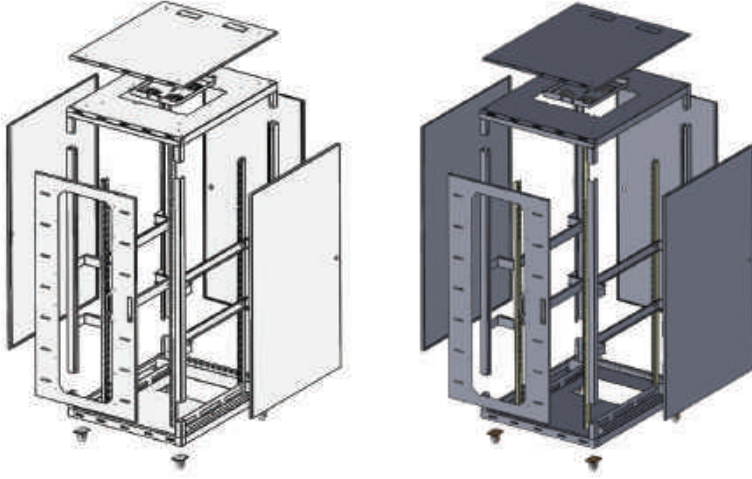

800X800 DİKİLİ TİP RACK KABİNETLER

■ 16U 800X800 ■ 20U 800X800 ■ 22U 800X800 ■ 26U 800X800

■ 32U 800X800 ■ 36U 800X800 ■ 42U 800X800

800*800 DİKİLİ TİP RACK KABİNETLER	YÜKS*GENİŞLİK*DERİNLİK	DESİ	LİSTE
16U 800X800 DİKİLİ TİP RACK KABİNET	910X800X800	195	376,00 \$
20U 800X800 DİKİLİ TİP RACK KABİNET	1090X800X800	233	412,00 \$
22U 800X800 DİKİLİ TİP RACK KABİNET	1180X800X800	252	462,00 \$
26U 800X800 DİKİLİ TİP RACK KABİNET	1350X800X800	288	510,00 \$
28U 800X800 DİKİLİ TİP RACK KABİNET	1450X800X800	315	552,00 \$
32U 800X800 DİKİLİ TİP RACK KABİNET	1620X800X800	345	589,00 \$
36U 800X800 DİKİLİ TİP RACK KABİNET	1800X800X800	384	635,00 \$
39U 800X800 DİKİLİ TİP RACK KABİNET	1930X800X800	412	690,00 \$
42U 800X800 DİKİLİ TİP RACK KABİNET	2070X800X800	441	770,00 \$
44U 800X800 DİKİLİ TİP RACK KABİNET	2160X800X800	460	815,00 \$
45U 800X800 DİKİLİ TİP RACK KABİNET	2200X800X800	469	833,00 \$
47U 800X800 DİKİLİ TİP RACK KABİNET	2290X800X800	488	870,00 \$
FERFORE KAPI	-	-	60,00 \$

Fiyatlarımızda KDV dahil değildir.

YAN GÖRÜNÜM

ÖN GÖRÜNÜM

ARKA GÖRÜNÜM

■ 32U 800X800

Özellikler

- 19" standardında her türlü cihaz bağlanabilir.
- 2 li ve 4 lü 6 lı fan takılabilir.
- Özel şapka tasarımı ile üst kısımdan fan bölümüne erişim.
- 180 derece açılabilen havalandırma delikli Kilitli ön arka ve yan kapılar.
- Metal çerçeve korumalı 4 mm kalınlığında darbeye dayanıklı temperli ön cam kapı.
- Kolay sökülebilir anahtarlı, yaylı menteşeli ön -arka ve yan kapılar.
- 5 yıl garantili RAL 9005 elektrostatik toz boya.
- Güçlendirilmiş alt ve üst şase.
- Alt-üst şase ve şapka kısmında özel havalandırma delikleri.
- Alt şasede 350x250 mm fırçalı kablo giriş yuvası.
- 1,2mm-1,5mm DKP sac.
- İstenilen aralıkta ayarlanabilir ön-arka cihaz dikmeleri.
- 2 mm kalınlığında galvaniz cihaz dikmeleri.
- Kolay sökülüp takılabilir Demonte sisteme uygun üretim.
- Ön ve arka kapılar için perfore veya cam kapı seçimi.