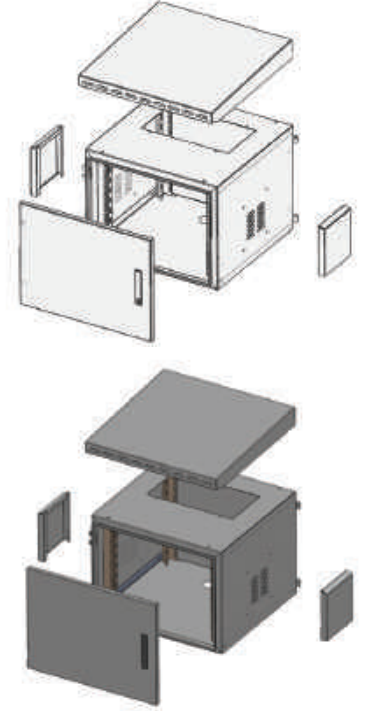

600X450 OUTDOOR KABİNETLER

■ 7U 600X450

■ 9U 600X450

■ 12U 600X450

■ 7U 600X600

■ 9U 600X600

■ 12U 600X600

600X450 OUTDOOR (TEK CİDARLI)	YÜKS*GENİŞLİK*DERİNLİK	DESİ	LİSTE
7U 600X450 OUTDOOR (TEK CİDARLI)	450X600X450	41 ds	280,00 \$
9U 600X450 OUTDOOR (TEK CİDARLI)	580X600X450	53 ds	300,00 \$
12U 600X450 OUTDOOR (TEK CİDARLI)	680X600X450	62 ds	340,00 \$
16U 600X450 OUTDOOR (TEK CİDARLI)	800X600X450	72 ds	450,00 \$
20U 600X450 OUTDOOR (TEK CİDARLI)	1000X600X450	90 ds	560,00 \$
BAZA (15 cm - 20 cm - 30 cm - 50 cm)	150X600X450	13 ds	50,00 \$
DİREK ASKI APARATI	-	-	21,00 \$
600X450 OUTDOOR (ÇİFT CİDARLI)	YÜKS*GENİŞLİK*DERİNLİK	DESİ	LİSTE
7U 600X450 OUTDOOR (ÇİFT CİDARLI)	450X600X450	41 ds	360,00 \$
9U 600X450 OUTDOOR (ÇİFT CİDARLI)	580X600X450	53 ds	380,00 \$
12U 600X450 OUTDOOR (ÇİFT CİDARLI)	680X600X450	62 ds	420,00 \$
16U 600X450 OUTDOOR (ÇİFT CİDARLI)	800X600X450	72 ds	560,00 \$
20U 600X450 OUTDOOR (ÇİFT CİDARLI)	1000X600X450	90 ds	700,00 \$
BAZA (15 cm - 20 cm - 30 cm - 50 cm)	150X600X450	13 ds	50,00 \$
DİREK ASKI APARATI	-	-	21,00 \$

Fiyatlarımızda KDV dahil değildir.

600X600 OUTDOOR KABİNETLER

- Su ve tozdan korumayı engelleyen özel tasarımı şapka
- Dökme conta ile su ve toza dayanıklı ön kapı
- 5 yıl garantili RAL 9003 boya
- 1 le ve 2 li Fan modülü ile iç sıcaklık ayarlaması
- Korumalı filtre ile içerideki hava dolaşımının düzenlenmesi
- Alt kısımda kablo girişi için dört farklı rekor deliği
- Üç noktadan kilitlenebilir WK2 kilit sistemi ile IP66 koruma
- Duvar ve direğe asılabilmesi için güçlendirilmiş arka montaj aparatı
- Yer montajı için özel 15,20,30,50 cm lik bazalar
- Her türlü 19'' aksesuar ve cihaz montajına uygun
- Çift cidarlar için 1,5mm+1,00mm ve 3,00mm+2,00mm imalat
- 2 mm kalınlığında galvaniz cihaz dikmeleri
- Özel koruma için Korozyon işlemi